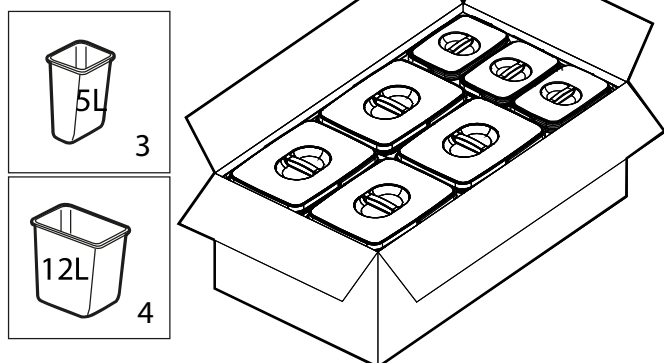

Jazz 90cm

MADE IN ITALY

I Istruzioni di montaggio:

PORTARIFIUTI PER RACCOLTA DIFFERENZIATA

Tempo di montaggio 2 minuti.

GB Assembly instructions:

WASTE BIN FOR SEPARATE WASTE

Installation Time 2 minutes.