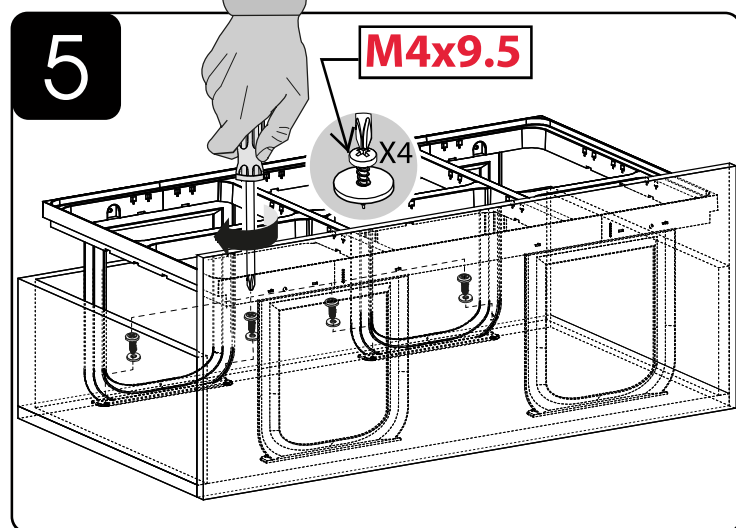

Jazz 90cm

MADE IN ITALY

I Istruzioni di montaggio:

PORTARIFIUTI PER RACCOLTA DIFFERENZIATA

Tempo di montaggio 2 minuti.

GB Assembly instructions:

WASTE BIN FOR SEPARATE WASTE

Installation Time 2 minutes.