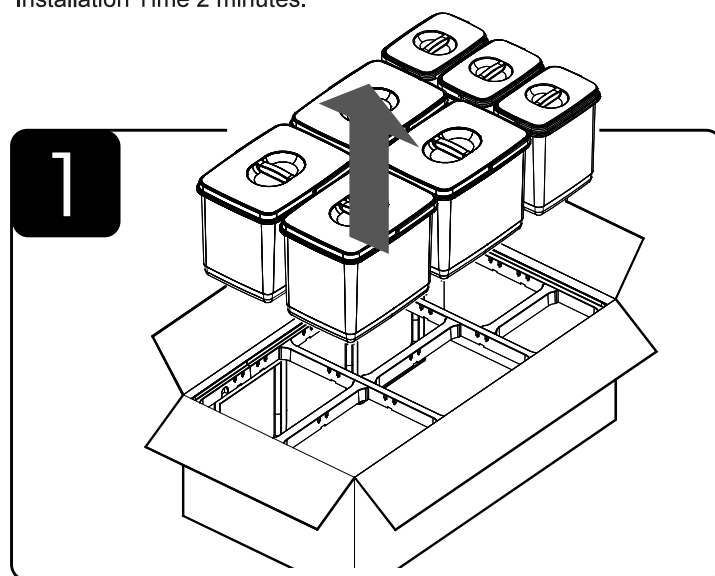

Jazz 90cm

MADE IN ITALY

I Istruzioni di montaggio:

PORTARIFIUTI PER RACCOLTA DIFFERENZIATA

Tempo di montaggio 2 minuti.

GB Assembly instructions:

WASTE BIN FOR SEPARATE WASTE

Installation Time 2 minutes.