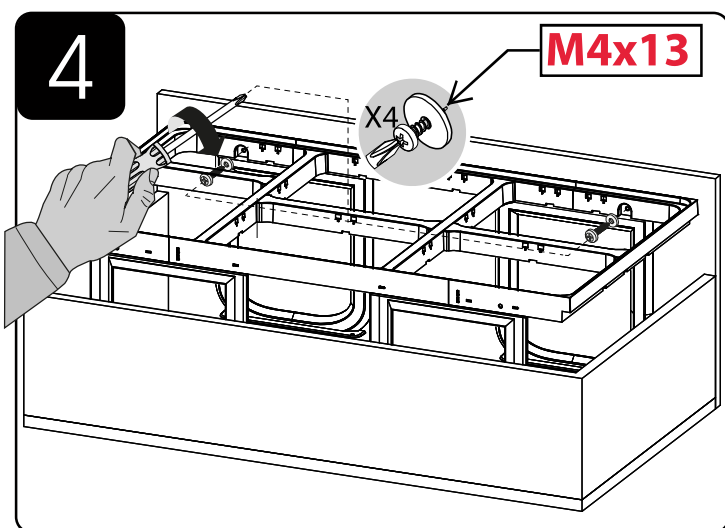

Jazz 90cm

MADE IN ITALY

I Istruzioni di montaggio:

PORTARIFIUTI PER RACCOLTA DIFFERENZIATA

Tempo di montaggio 2 minuti.

GB Assembly instructions:

WASTE BIN FOR SEPARATE WASTE

Installation Time 2 minutes.