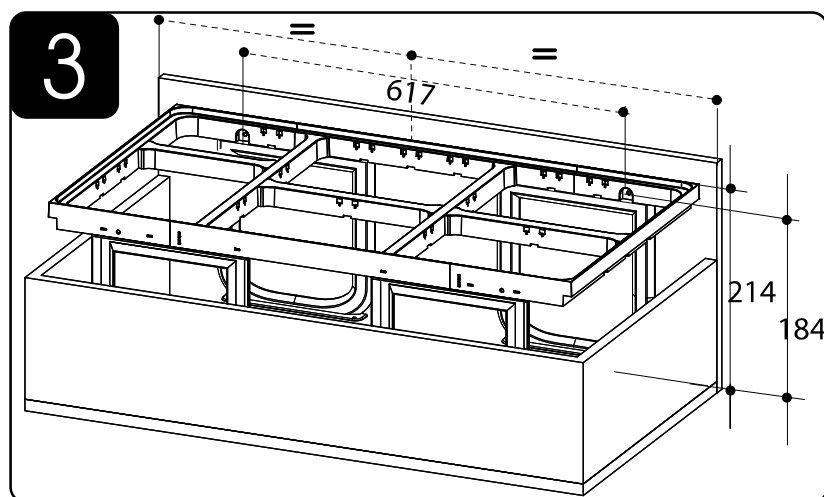

Jazz 90cm

MADE IN ITALY

I Istruzioni di montaggio:

PORTARIFIUTI PER RACCOLTA DIFFERENZIATA

Tempo di montaggio 2 minuti.

GB Assembly instructions:

WASTE BIN FOR SEPARATE WASTE

Installation Time 2 minutes.