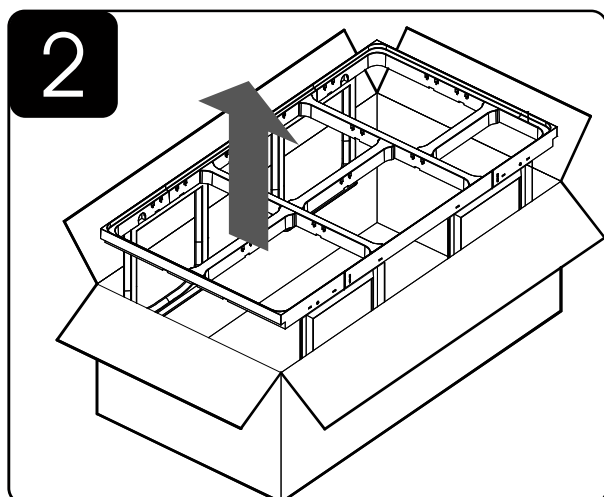

Jazz 90cm

MADE IN ITALY

I Istruzioni di montaggio:

PORTARIFIUTI PER RACCOLTA DIFFERENZIATA

Tempo di montaggio 2 minuti.

GB Assembly instructions:

WASTE BIN FOR SEPARATE WASTE

Installation Time 2 minutes.